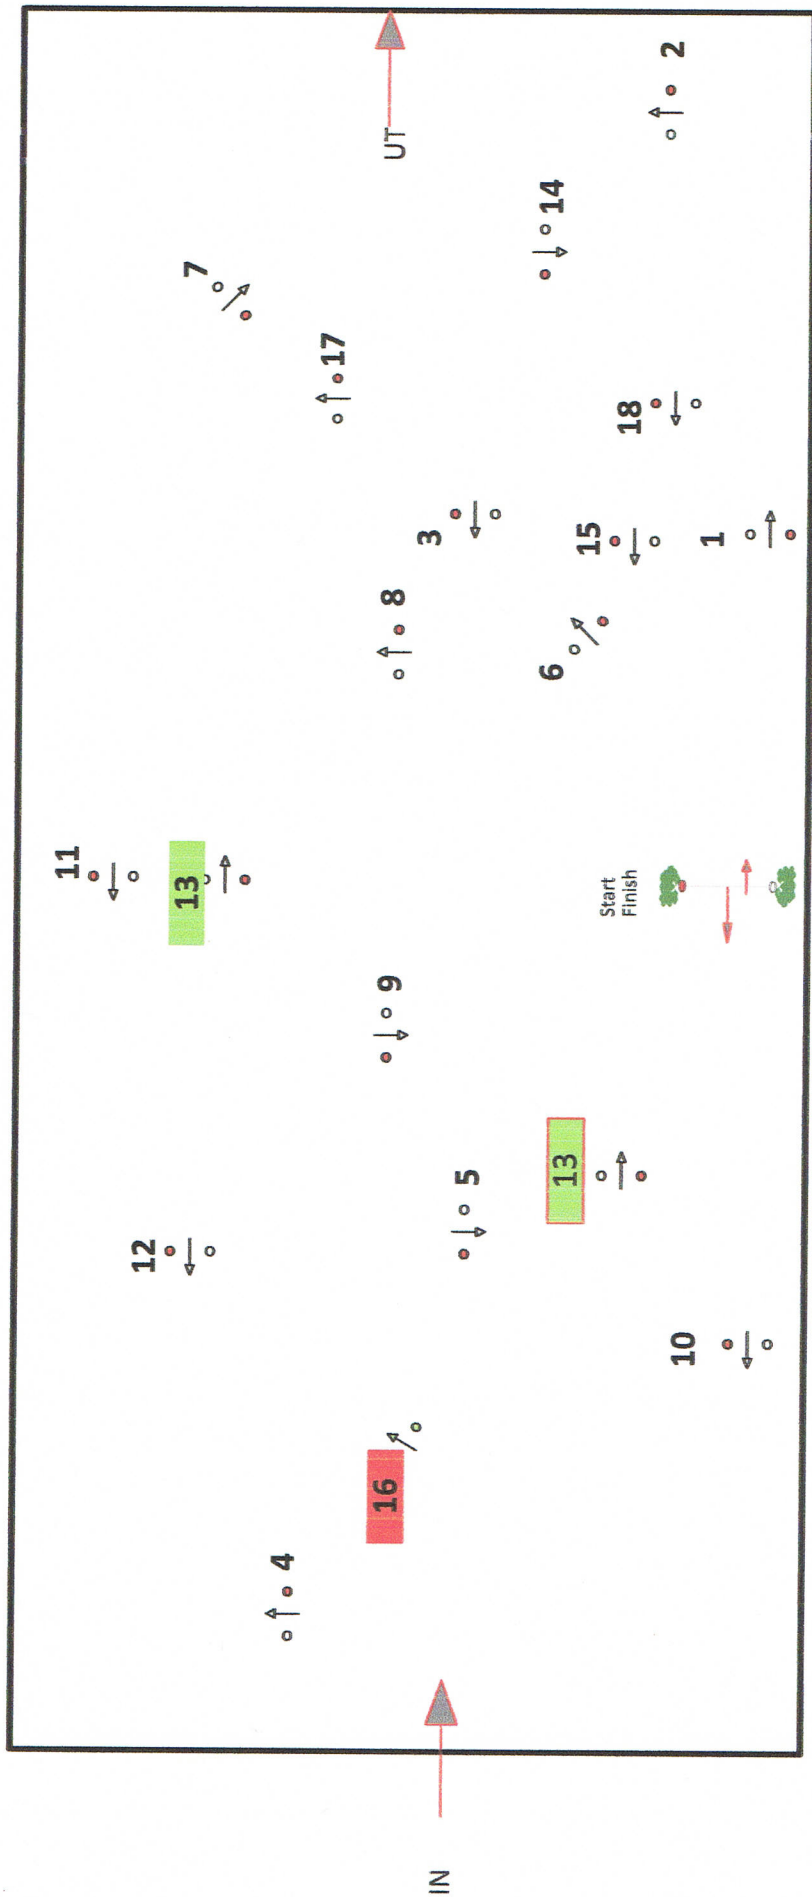

KUSK 12 April 2015

LÄTT B +35
 PONNY 160m/min
 HÄST 180m/min

LÄTT A +30
 PONNY 200m/min
 HÄST 210m/min

MSV +25
 PONNY 210m/min
 HÄST 220m/min

LB/LA Hinder 1-15
 MSV Hinder 1-18

OBS!!!! Nr 13 är valfri (man måste ta en av dem)

Nr 16 är 5cm smalare än övriga.